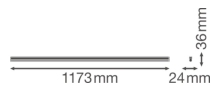

Caractéristiques Ledvance Réglette LED Linear Compact High Output 20W
2000lm - 840 | 120cm

[Voir le produit](#)